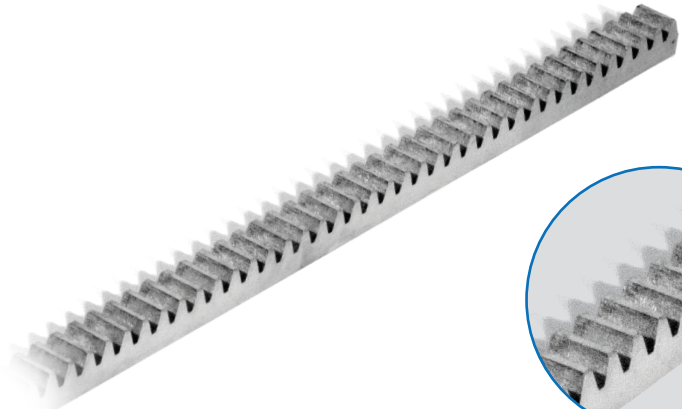

CREMALHEIRAS

Ficha de Produto

CRM7

• Cremalheira zincada 22x22 quadrada (1m).

CRM72

• Cremalheira zincada 22x22 quadrada (2m).

Referência	Peso máximo	Comprimento unitário	Material
CRM7	8000Kg	1m	Aço Zincado
CRM72	8000Kg	2m	Aço Zincado