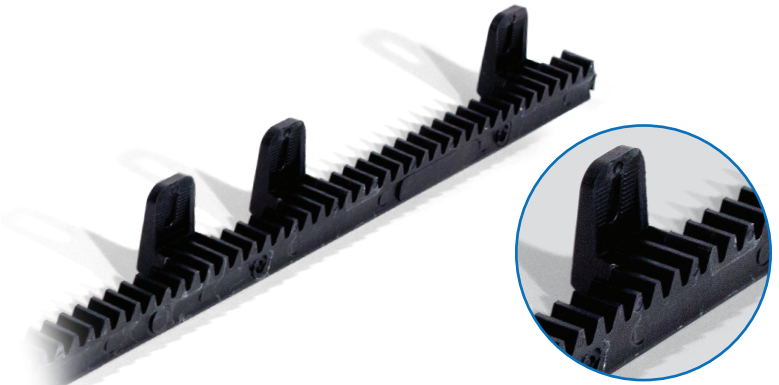

### CRM5

- Crémaillère en nylon avec acier à l'intérieur (1m).
- \*Vis de fixation non incluses.

Référence	Poids maximal	Longueur unitaire	Matériau
CRM5	800Kg	1m	Acier recouvert de nylon

### MCP24

- Boîte avec 24 vis et rondelles pour 4m de crémaillère CRM5.