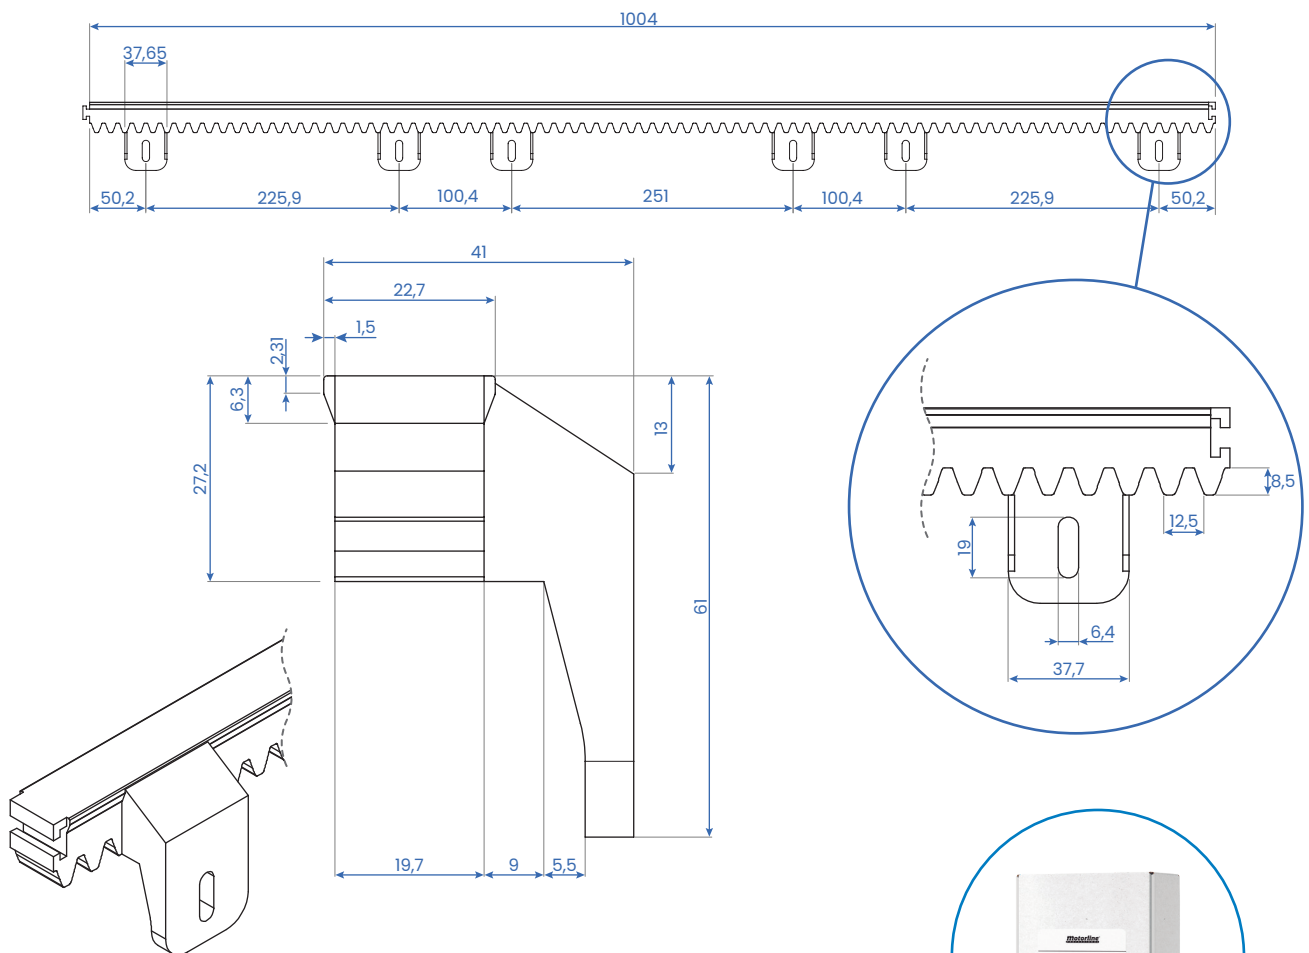

### CRM5

- Crémaillère en nylon avec acier à l'intérieur (1m).
- \*Vis de fixation non incluses.

Référence	Poids maximal	Longueur unitaire	Matériau
CRM5	800Kg	1m	Acier recouvert de nylon

### MCP24

- Boîte avec 24 vis et rondelles pour 4m de crémaillère CRM5.